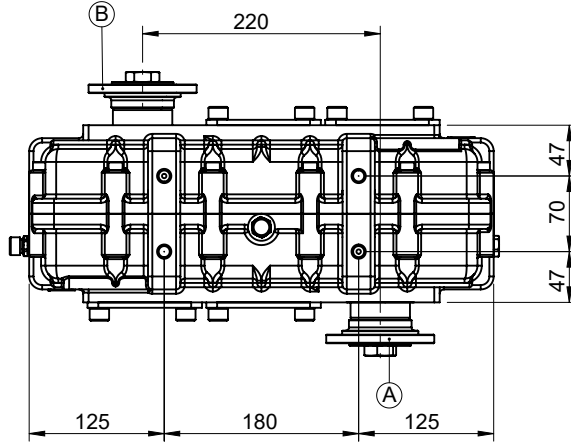

Araç Tipi Vehicle Type	ÜNİVERSAL
Şanzıman Tipi Gearbox Type	ÜNİVERSAL

Ürün Kodu / Product Code	KRD.28.2
Revizyon No-Tarih / Revision No-Date	02 / 28.06.2018

Ürün Görünümleri / Products View

Opsiyonlar / Options

A : Giriş Kaplini (ISO 7647 - ISO 7646 - Standartlarda Kaplin)
B : Çıkış Kaplini (ISO 7647 - ISO 7646 - Standartlarda Kaplin)

A : Input Flange (ISO 7647 - ISO 7646 - Standard Flange)
C : Output Flange (ISO 7647 - ISO 7646 - Standard Flange)

Teknik Bilgi / Technical Data

Çıkışlar Outputs	Güç / Power (Kw)	Maksimum Tork / Maximum Torque		Çevrim Oranı Ratio	Bağlantı Şekli Mounting Side	Kumanda Kontrol Control Type		
	1000 Dev. / Dak.	Nm	Kgm					
A	150	1430	145	1/1	ŞAFT / SHAFT	HAVALI/PNEUMATIC		
B	150	1430	145					
C	150	392.4	40	1/0,41 1/1,26 1/2,02	Ağırlık / Weight (Kg)	Dönüş Yönü / Rotation Sense		
				1/0,79 1/1,33 1/2,42			35,5	SOL/COUNTERCLOCKWISE(CCW)
				1/0,89 1/1,51				
				1/0,94 1/1,61				
				1/1 1/1,69				

**KOZANOĞLU
KOZMAKSAN**

HYDRAULIC PUMPS & POWER TAKE-OFFS MANUFACTURING LIMITED CO.
HİDROLİK POMPA ve ARA ŞANZIMAN PTO İMALAT SAN.LTD.ŞTİ.

Ofis / Office
Tel. +90 312 354 05 39
Fax +90 312 354 34 59
7. Sokak No: 9
Ostim / ANKARA
e-mail: info@kozmaksan.com.tr

Fabrika / Factory
Tel. +90 312 267 39 71
Fax +90 312 267 38 72
AOS. 1. OSB. Erkunt Cad. No: 6
Sincan / ANKARA
Website: www.kozmaksan.com.tr