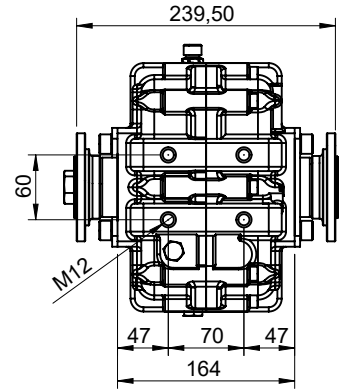

Araç Tipi Vehicle Type	ÜNİVERSAL
Şanzıman Tipi Gearbox Type	ÜNİVERSAL

Ürün Kodu / Product Code	KRD.28.2
Revizyon No-Tarih / Revision No-Date	02 / 28.06.2018

Ürün Görünümleri / Products View

Opsiyonlar / Options

A : Giriş Kaplini (ISO 7647 - ISO 7646 - Standartlarda Kaplin)
B : Çıkış Kaplini (ISO 7647 - ISO 7646 - Standartlarda Kaplin)

A : Input Flange (ISO 7647 - ISO 7646 - Standard Flange)
C : Output Flange (ISO 7647 - ISO 7646 - Standard Flange)

Teknik Bilgi / Technical Data

Çıkışlar Outputs	Güç / Power (Kw)	Maksimum Tork / Maximum Torque		Çevrim Oranı Ratio	Bağlantı Şekli Mounting Side	Kumanda Kontrol Control Type
	1000 Dev. / Dak.	Nm	Kgm			
A	150	1430	145	1/1	ŞAFT / SHAFT	HAVALI/PNEUMATIC
B	150	1430	145			
C	150	392.4	40	1/0,41 1/1,26 1/2,02	Ağırlık / Weight (Kg)	Dönüş Yönü / Rotation Sense
				1/0,79 1/1,33 1/2,42		
				1/0,89 1/1,51		
				1/0,94 1/1,61		
				1/1 1/1,69		