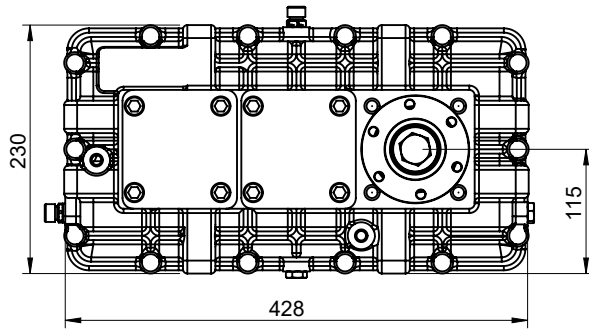

Araç Tipi Vehicle Type	ÜNİVERSAL
Şanzıman Tipi Gearbox Type	ÜNİVERSAL

Ürün Kodu / Product Code	KRD.28.2
Revizyon No-Tarih / Revision No-Date	02 / 28.06.2018

Ürün Görünümleri / Products View

Opsiyonlar / Options

A : Giriş Kaplini (ISO 7647 - ISO 7646 - Standartlarda Kaplin)
B : Çıkış Kaplini (ISO 7647 - ISO 7646 - Standartlarda Kaplin)

A : Input Flange (ISO 7647 - ISO 7646 - Standard Flange)
C : Output Flange (ISO 7647 - ISO 7646 - Standard Flange)

Teknik Bilgi / Technical Data

Çıkışlar Outputs	Güç / Power (Kw)	Maksimum Tork / Maximum Torque		Çevrim Oranı Ratio	Bağlantı Şekli Mounting Side	Kumanda Kontrol Control Type		
	1000 Dev. / Dak.	Nm	Kgm					
A	150	1430	145	1/1	ŞAFT / SHAFT	HAVALI/PNEUMATIC		
B	150	1430	145					
C	150	392.4	40	1/0,41 1/1,26 1/2,02	Ağırlık / Weight (Kg)	Dönüş Yönü / Rotation Sense		
				1/0,79 1/1,33 1/2,42			35,5	SOL/COUNTERCLOCKWISE(CCW)
				1/0,89 1/1,51				
				1/0,94 1/1,61				
				1/1 1/1,69				

**KOZANOĞLU
KOZMAKSAN**

HYDRAULIC PUMPS & POWER TAKE-OFFS MANUFACTURING LIMITED CO.
HİDROLİK POMPA ve ARA ŞANZIMAN PTO İMALAT SAN.LTD.ŞTİ.

Ofis / Office
Tel. +90 312 354 05 39
Fax +90 312 354 34 59
7. Sokak No: 9
Ostim / ANKARA
e-mail: info@kozmaksan.com.tr

Fabrika / Factory
Tel. +90 312 267 39 71
Fax +90 312 267 38 72
AOS. 1. OSB. Erkunt Cad. No: 6
Sincan / ANKARA
Website: www.kozmaksan.com.tr